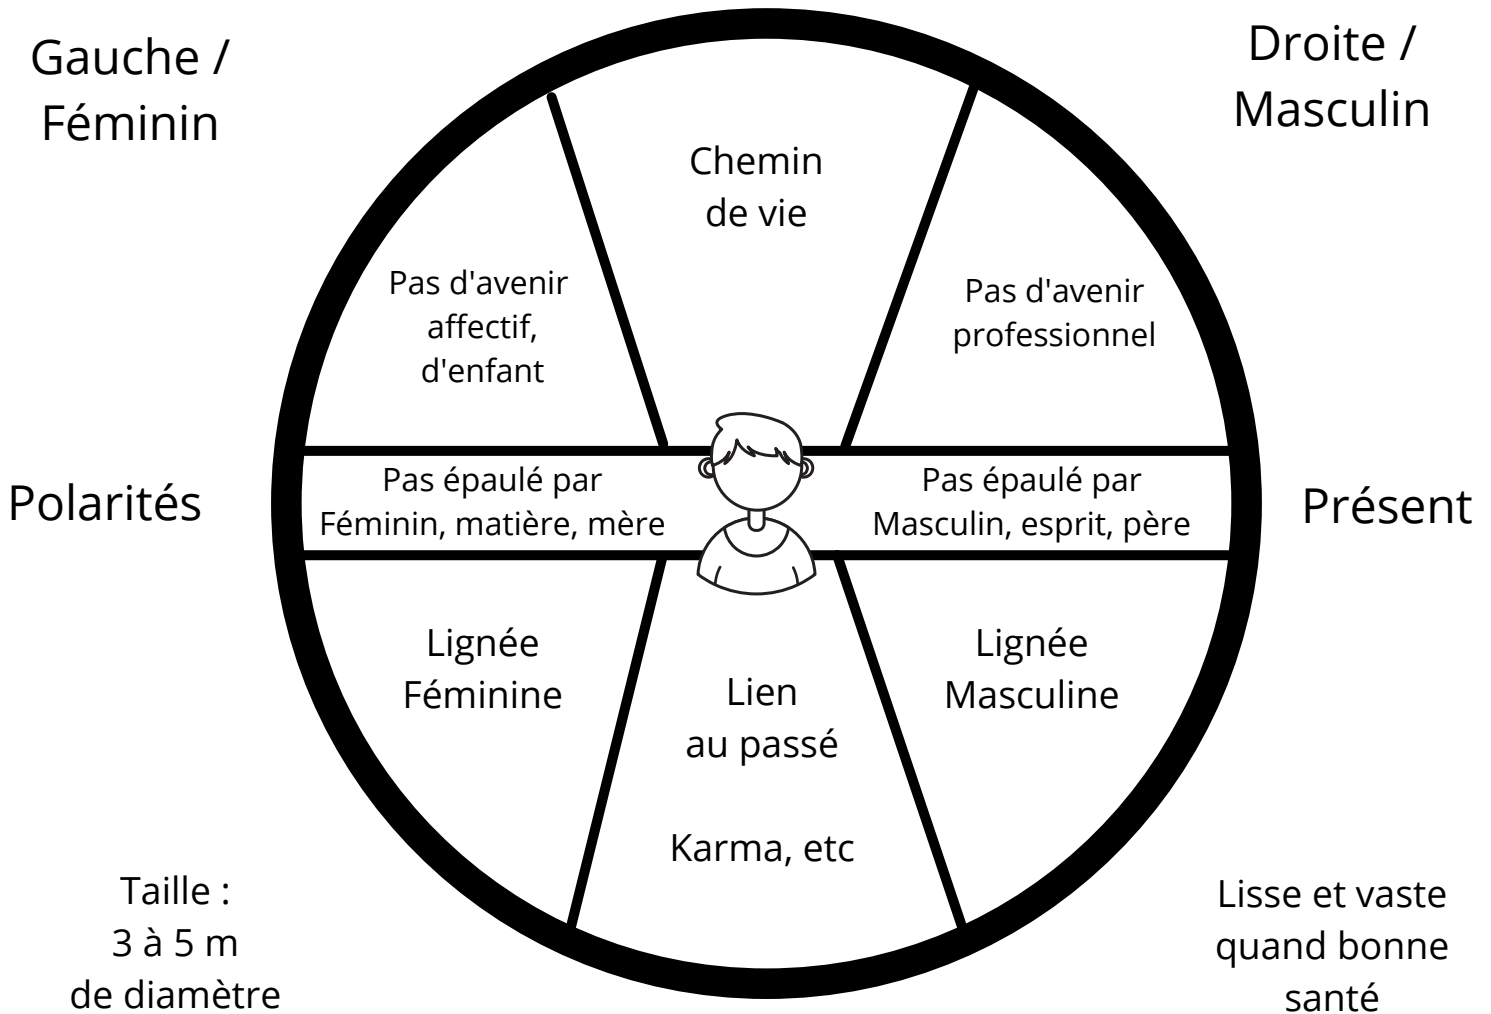

L'aura humaine

Symbolique principale des trous rencontrés

Avant

Avenir, conscient, projets, peurs, etc

Arrière

Passé, inconscient, ancêtres,
culpabilité, vie antérieure, trauma, etc